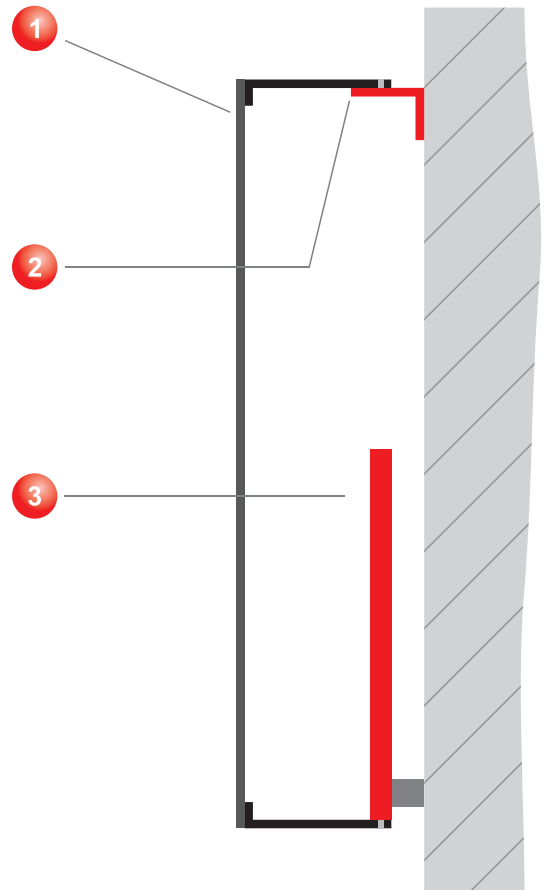

## PROFIL 01

**1** Oberteil

**2** Optional Winkelhalter

**3** Optional Alu- / PVC-Boden

**Kempf**  
Werbetechnik

**SHIPLEYS.DE**

LICHT- UND AUSSENWERBUNG - WERBETECHNIK  
WERBEMITTEL - TEXTILIEN - STICK - DRUCK  
DIGITAL SIGNAGE - LED WALLS