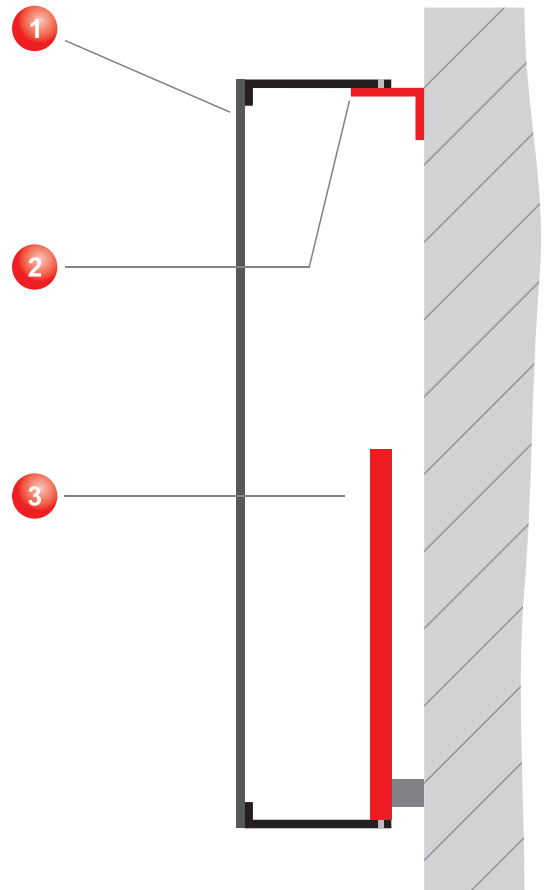

PROFILBUCHSTABEN

UNBELEUCHTETER BUCHSTABE AUS ALUBLECH, TITANZINK, UNBELEUCHTET, NACH RAL LACKIERT

PROFIL 01

1 Oberteil

2 Optional Winkelhalter

3 Optional Alu- / PVC-Boden

Kempf
Werbetechnik

SHIPLEYS.DE

LICHT- UND AUSSENWERBUNG - WERBETECHNIK
WERBEMITTEL - TEXTILIEN - STICK - DRUCK
DIGITAL SIGNAGE - LED WALLS