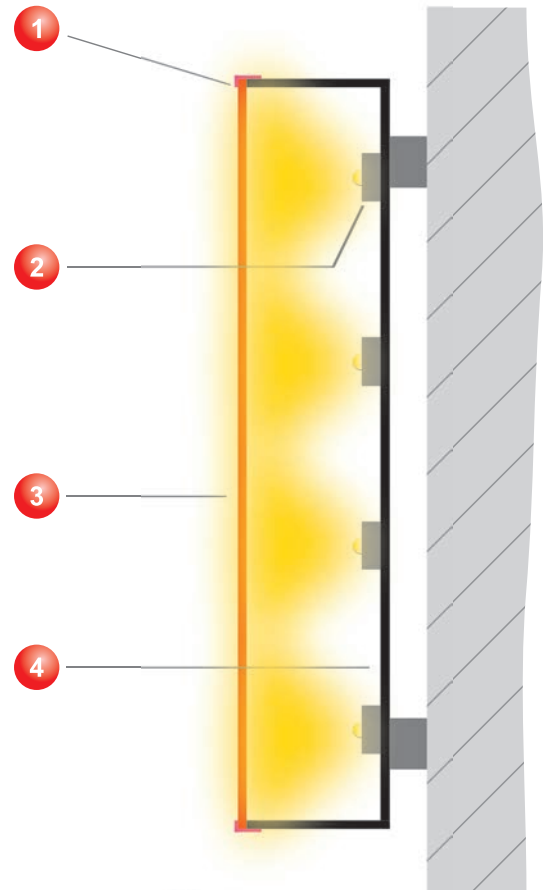

PROFILBUCHSTABEN

PROFIL 5

BUCHSTABE AUS ALUBLECH, TITANZINK, MIT
PVC-UMLEIMER AM DECKEL AUS ACRYLGLAS, RÜCKWAND
AUS BLECH, MIT LED BELEUCHTET, NACH RAL LACKIERT

1 PVC-Umleimer

2 LED-Modul

3 Deckel aus
Acrylglas

4 Boden aus
Blech

Kempf
Werbetechnik

SHIPLEYS.DE

LICHT- UND AUSSENWERBUNG - WERBETECHNIK
WERBEMITTEL - TEXTILIEN - STICK - DRUCK
DIGITAL SIGNAGE - LED WALLS