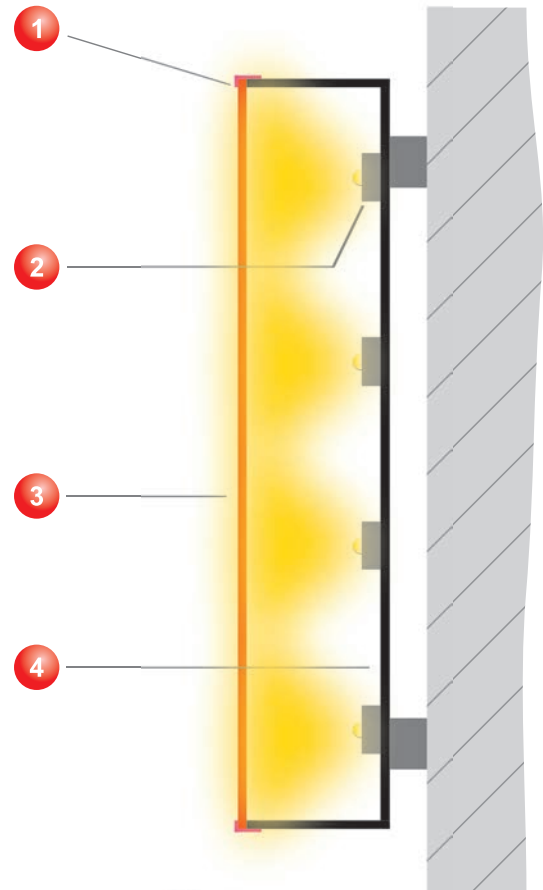

PROFILBUCHSTABEN

PROFIL 5

BUCHSTABE AUS ALUBLECH, TITANZINK, MIT
PVC-UMLEIMER AM DECKEL AUS ACRYLGLAS, RÜCKWAND
AUS BLECH, MIT LED BELEUCHTET, NACH RAL LACKIERT

1 PVC-Umlermer

2 LED-Modul

3 Deckel aus
Acrylglas

4 Boden aus
Blech

Kempf
Werbetechnik

SHIPLEYS.DE

LICHT- UND AUSSENWERBUNG - WERBETECHNIK
WERBEMITTEL - TEXTILIEN - STICK - DRUCK
DIGITAL SIGNAGE - LED WALLS