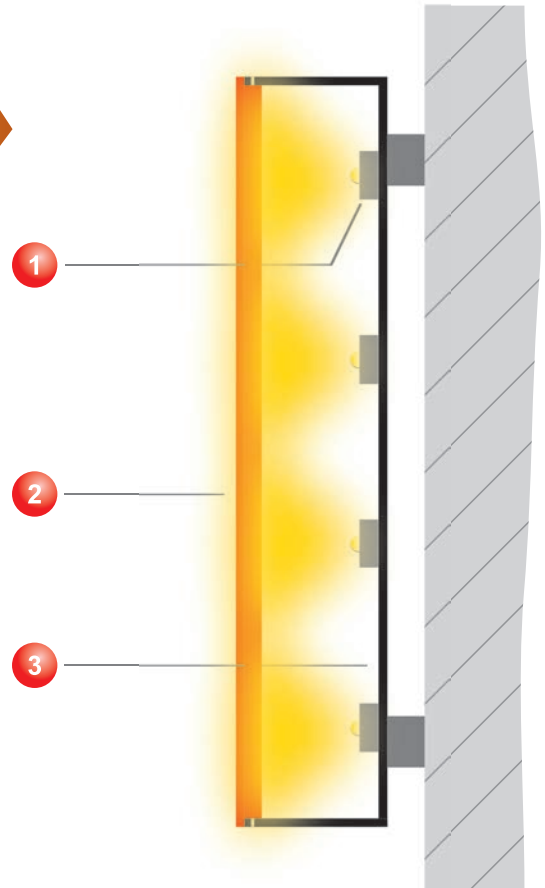

# PROFILBUCHSTABEN

PROFIL 55

BUCHSTABE AUS ALUBLECH, TITANZINK, MIT  
DECKEL AUS ACRYLGLAS, RÜCKWAND AUS BLECH, MIT LED  
BELEUCHTET, NACH RAL LACKIERT

1 LED-Modul

2 Deckel aus  
Acrylglas

3 Boden aus  
Blech