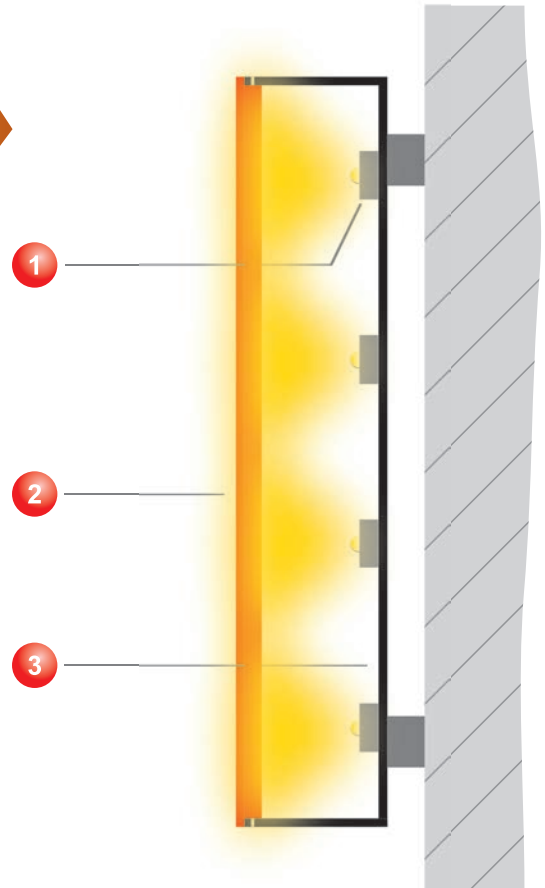

PROFILBUCHSTABEN

PROFIL 55

BUCHSTABE AUS ALUBLECH, TITANZINK, MIT
DECKEL AUS ACRYLGLAS, RÜCKWAND AUS BLECH, MIT LED
BELEUCHTET, NACH RAL LACKIERT

1 LED-Modul

2 Deckel aus
Acrylglas

3 Boden aus
Blech

Kempf
Werbetechnik

SHIPLEYS.DE

LICHT- UND AUSSENWERBUNG - WERBETECHNIK
WERBEMITTEL - TEXTILIEN - STICK - DRUCK
DIGITAL SIGNAGE - LED WALLS