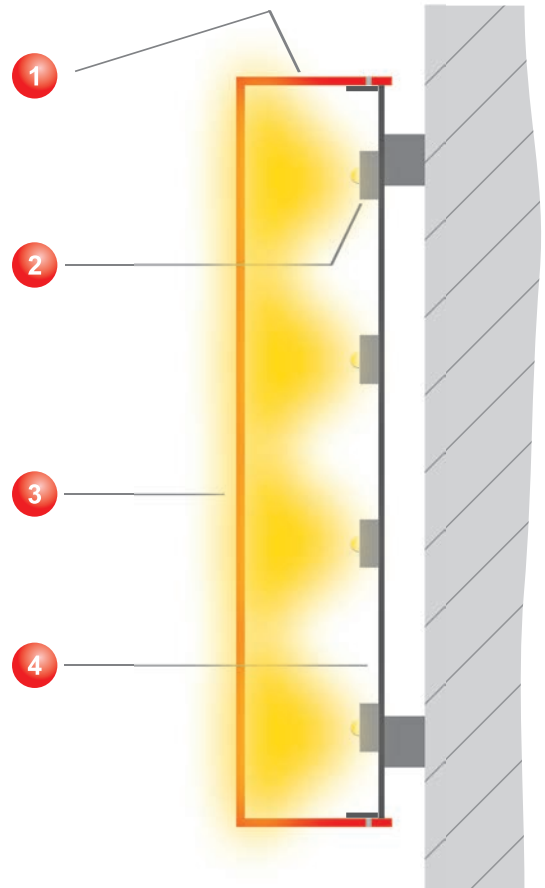

PROFILBUCHSTABEN

PROFIL 8

BUCHSTABE AUS ACRYLGLAS WEISS, FARBIG ODER FOLIERT RÜCKWAND AUS ALUMINIUM, MIT LED BELEUCHTET, NACH RAL LACKIERT

1 Seite aus Acryl deckend

2 LED-Modul

3 Front aus Acrylglas

4 Boden aus Aluminium

Kempf
Werbetechnik

SHIPLEYS.DE

LICHT- UND AUSSENWERBUNG - WERBETECHNIK
WERBEMITTEL - TEXTILIEN - STICK - DRUCK
DIGITAL SIGNAGE - LED WALLS